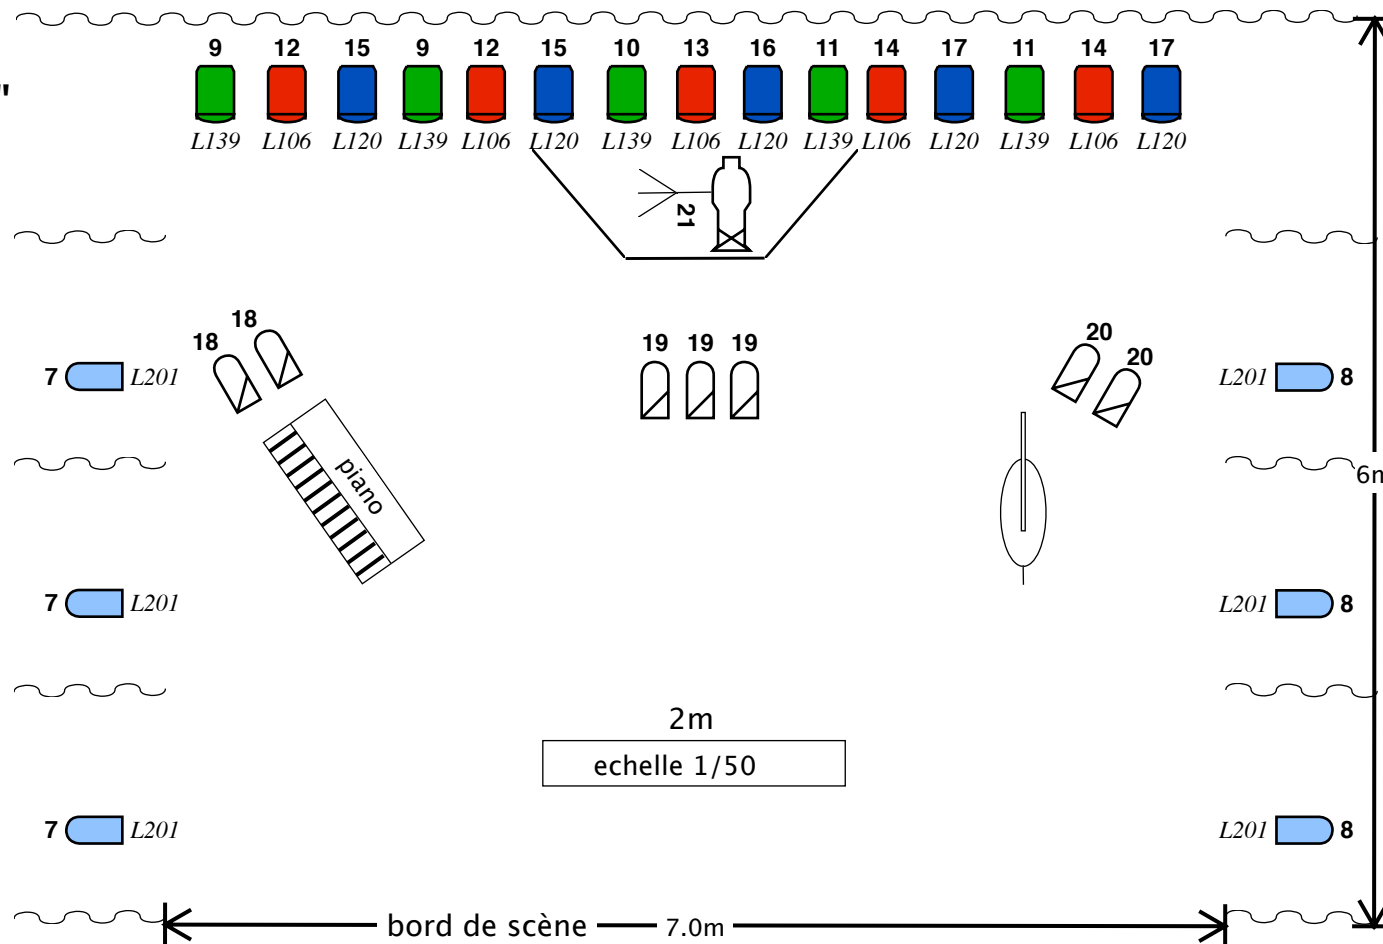

Les PC en contre peuvent être remplacé par des PAR64 CP95 ou 4 rampes à LED type Eurolite PMB-8x30W 60°C

" L'immeuble de Morgane "

- 1  découpe 1kw
613s
- 1  Poursuite en régie
- 24  PC 1kw
- 6  PAR 64
cp62
- 7  PAR 64
cp61